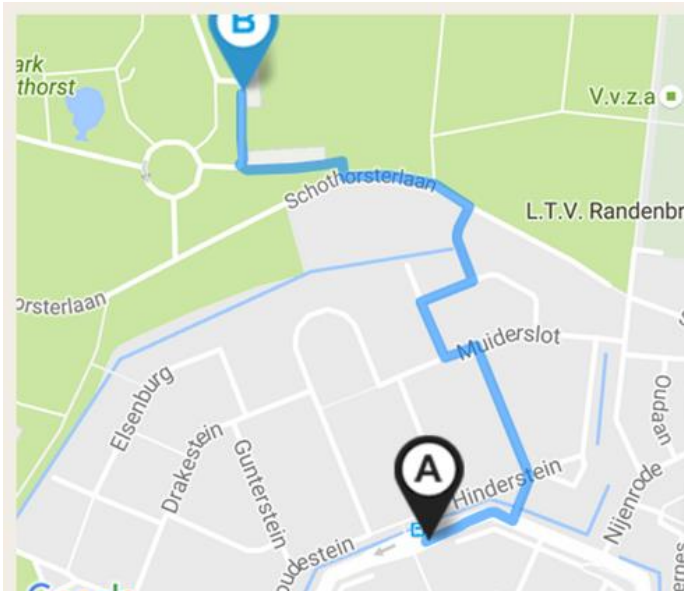

ROUTEBESCHRIJVING

Adres:

Schothorsterlaan 21

3822 NA Amersfoort

Telefoon: (033) 469 52 00

E-mail: cnme@amersfoort.nl

Voor de treinreizigers

Stadsbus 7 richting CS via Zielhorst (Syntus) halfuurdienst/vanaf 10 uur om het kwartier
Vertrek 09:29 Bushalte Station Schothorst, Amersfoort
Aankomst 09:31 Bushalte Keetje de Rieterf, Amersfoort

Lopen (6 minuten)

Vertrek 09:31 Bushalte Keetje de Rieterf, Amersfoort
Aankomst 09:37 Schothorsterlaan 21, Amersfoort

1. Ga in **noordoostelijke** richting op de **Abraham Blankaartsingel** naar de **Moersbergen**
2. Sla **linksaf** naar de **Moersbergen**
3. Sla **linksaf** naar de **Muiderslot**
4. Sla **rechtsaf** naar de **Nieuwerhoek**
5. Sla **rechtsaf** om op de **Nieuwerhoek** te blijven
6. Sla **linksaf** richting de **Schothorsterlaan**
7. Sla **linksaf** naar de **Schothorsterlaan**
8. Sla **rechtsaf** richting de **Schothorsterlaan**
9. Sla **linksaf** richting de **Schothorsterlaan**
10. Sla **rechtsaf** naar de **Schothorsterlaan**
Je vindt je bestemming links

Voor de automobilisten

Er is voldoende gratis parkeerruimte bij "Het Groene Huis".